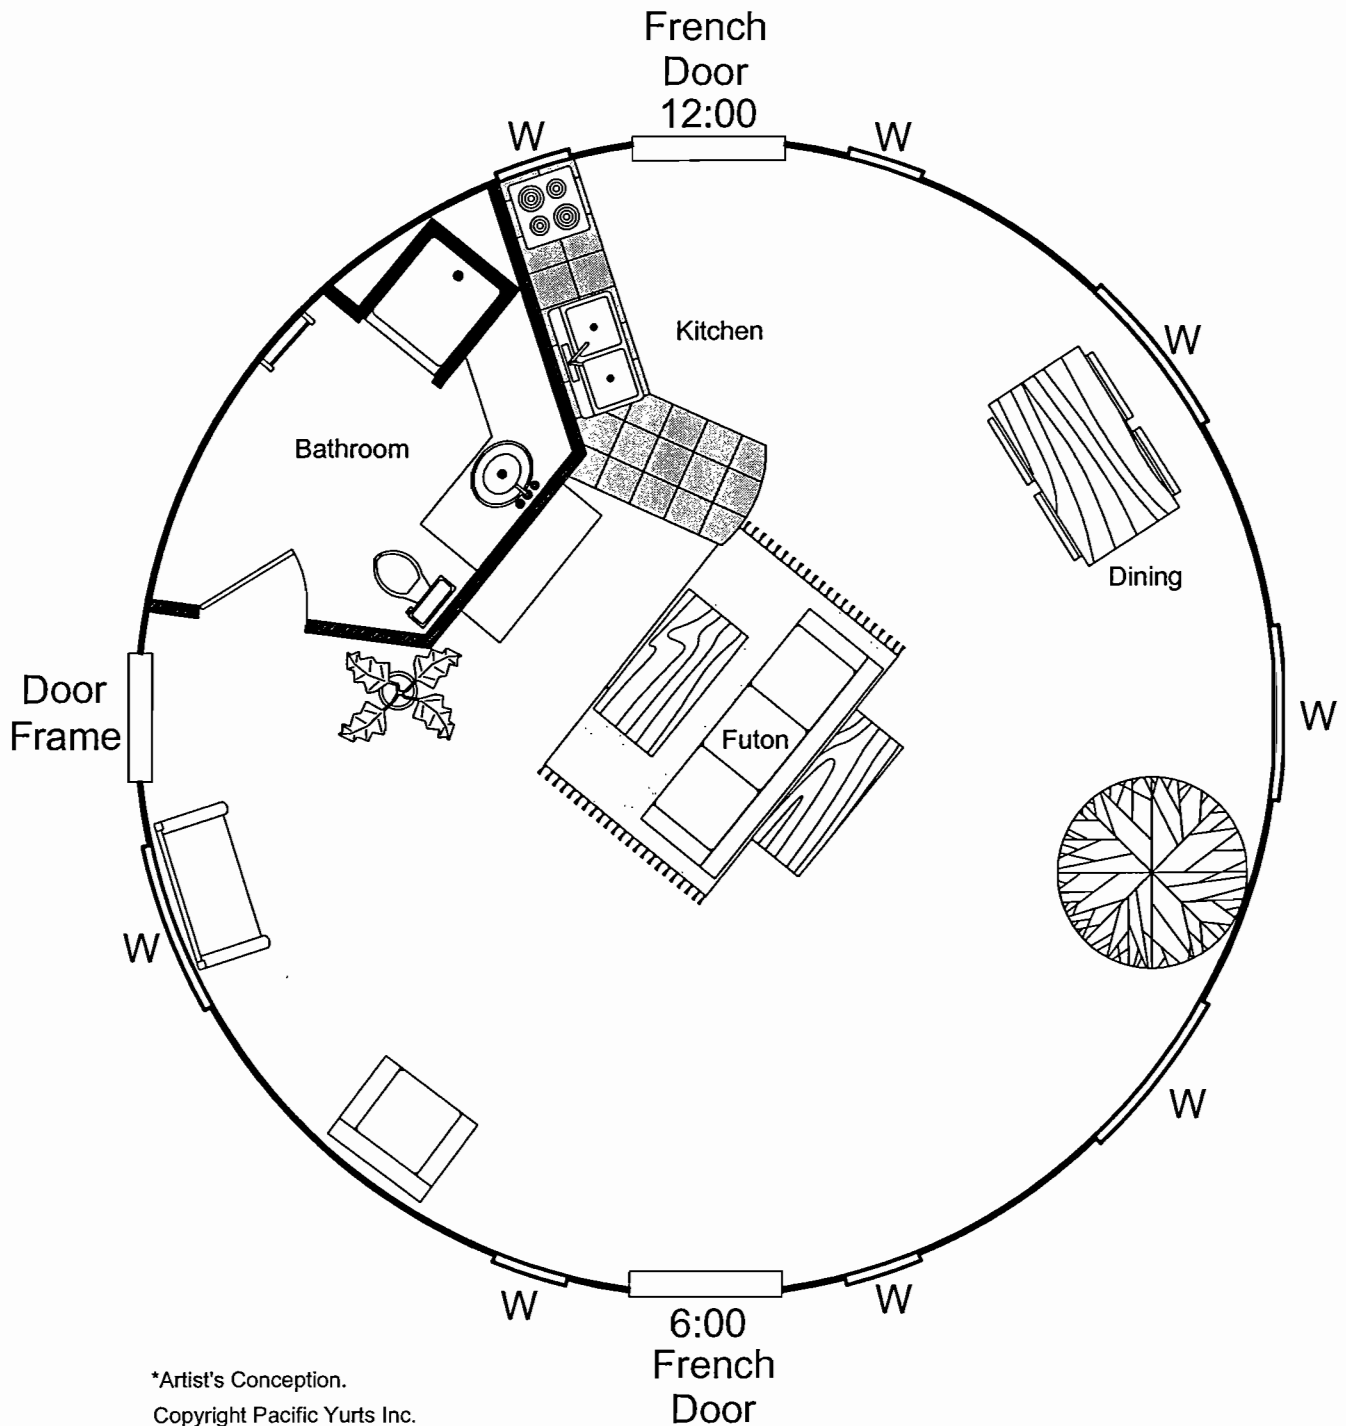

## 30' Yurt